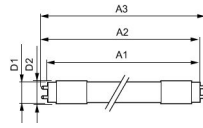

Technische Daten Philips LED Tube T8
CorePro (UN) Ultra Output 15.5W 2400lm -
865 Tageslichtweiß | 120cm Ersatz Für 36W

[Produkt ansehen](#)

Technische Daten

Artikelnummer	248769
EAN	8720169200005
Marke	Philips
Herstellername	CorePro LEDtube UN 1200mm UO 15.5W865 T8
Menge in der Originalverpackung	20
Budgetlight All-in Garantie	3 Jahre
Energieeffizienzklasse	D
Durchschnittliche Lebensdauer (Stunden)	50000
Lampen Spannung (V)	220-240

Technische Informationen

Technologie	LED
Ersetzt (Watt)	36
Watt	15.5
Dimmbar	Nicht dimmbar
Sockel	G13
Drehbar	Nein
Farbcode	865 Tageslichtweiß
Lichtfarbe (Kelvin)	6500 Tageslichtweiß
Farbwiedergabestufe (Ra)	80-89
Helle Farbe	Weiß

Masse

Länge	120cm
Länge (mm)	1213
Durchmesser (mm)	28

Warum BudgetLight?

-  die **besten Preise**
-  bis zu **7 Jahre Garantie**
-  einfache **Retour**
-  **effiziente LEDs**